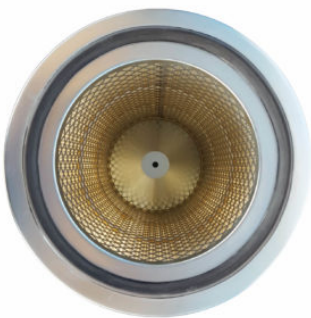

SABLUX CARTOUCHE FILTRANTE Ø 325 X 600 MM

CHF 401.85 - CHF 426.60

Surface filtrante 10 m²

Convient pour SABLUX IS 901 / IS 902 / IS 750

PRODUCT DESCRIPTION

Cartouche filtrante Ø 325 x 600 mm antistatique

Fond avec trou

Panier de support intérieur joint triangulaire 14 x 14 mm

Filtre polyester antistatique

Surface filtrante 10 m²

Convient pour

SABLUX IS 901 / IS 902 / IS 750

VARIATIONS

Price	Description	SABLUX Filter Ø 325x600
CHF 401.85	CHF 382.70 Art. No. 9200-987-102 standard	
CHF 426.60	CHF 406.30 Art. No. 9200-987-103 antistatique	